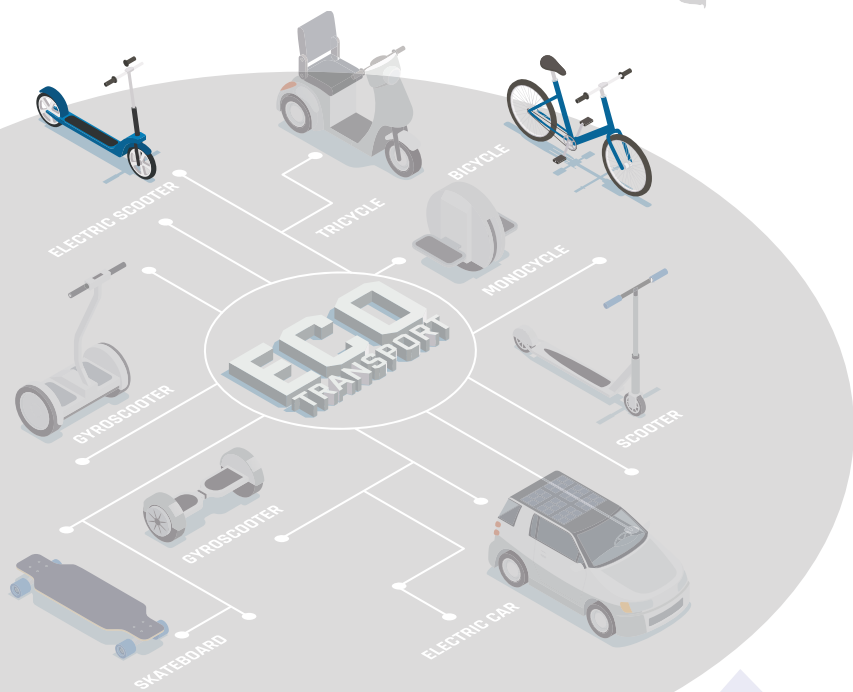

Il team di BIT Mobility è alla continua ricerca di nuove soluzioni per una mobilità sostenibile, dinamica e divertente, che possa migliorare il modo in cui viviamo le nostre città e la qualità del tempo che usiamo per spostarci da un luogo ad un altro. Nasce così ORBIT, il nostro Brand dedicato alle aziende.

**EVOLVI IL TUO BUSINESS,
PENSIAMO A TUTTO NOI!**

+ 1.000 mezzi elettrici ORBIT

(Su una flotta globale di oltre 10.000 mezzi elettrici BIT)

Nuovi utenti attivi

Noleggj

Noleggj
2022-23

Noleggj di gruppo
2022-23

ALERT VOCALI E DISPLAY
con molteplici indicazioni
simboliche

INDICATORI DI DIREZIONI
frontali e posteriori
(con avviso sonoro)

solido e ben equilibrato con
DOPPIA FORCELLA ANTERIORE

DISPLAY INDICATORE
di carica sul manubrio